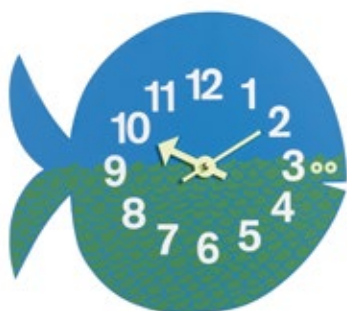

# Zoo Timers

George Nelson, 1965

vitra.

Zoo Timers - Omar the Owl

Zoo Timers - Fernando the Fish

Zoo Timers - Elihu the Elephant

Créateur aux talents multiples, George Nelson a également connu du succès en tant que graphiste. Ses Zoo Timers dessinés à la main - des horloges murales pour enfants en forme de personnages colorés du monde animal - contrastent vivement avec ses horloges murales sculpturales des années 1950. Les Zoo Timers permettent aux enfants d'apprendre l'heure en s'amusant.

- **Matériau :** contreplaqué, impression multi-couleur.
- **Aiguilles :** feuille métallique.
- **Compris dans la livraison :** mécanisme à quartz de haute précision.

## DIMENSIONS

Omar the Owl, H 255 x L 270 x P 35

Fernando the Fish, H 250 x L 280 x P 35

Elihu the Elephant, H 255 x L 270 x P 35