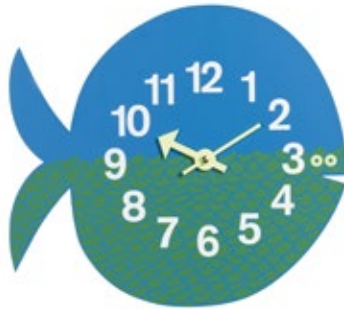

# Zoo Timers

George Nelson, 1965

vitra.

Zoo Timers - Omar the Owl

Zoo Timers - Fernando the Fish

Zoo Timers - Elihu the Elephant

George Nelson war auch als Grafik-Designer tätig. Seine Kinder-Wanduhren Zoo Timers – in kräftigen Farben gezeichnete Persönlichkeiten aus dem Tierreich – setzen sich durch ihre grafische Gestaltung stark von seinen Wall Clocks aus den 1950er-Jahren ab. Kindern bieten die Wanduhren einen spielerisch-fröhlichen Zugang zur Zeitmessung.

- **Material:** Schichtholz, mehrfarbig bedruckt.
- **Zeiger:** Metallblech.
- **Lieferumfang:** hochwertiges Quarz-Uhrwerk.

## MASSANGABEN

Omar the Owl, H 255 x B 270 x T 35

Fernando the Fish, H 250 x B 280 x T 35

Elihu the Elephant, H 255 x B 270 x T 35